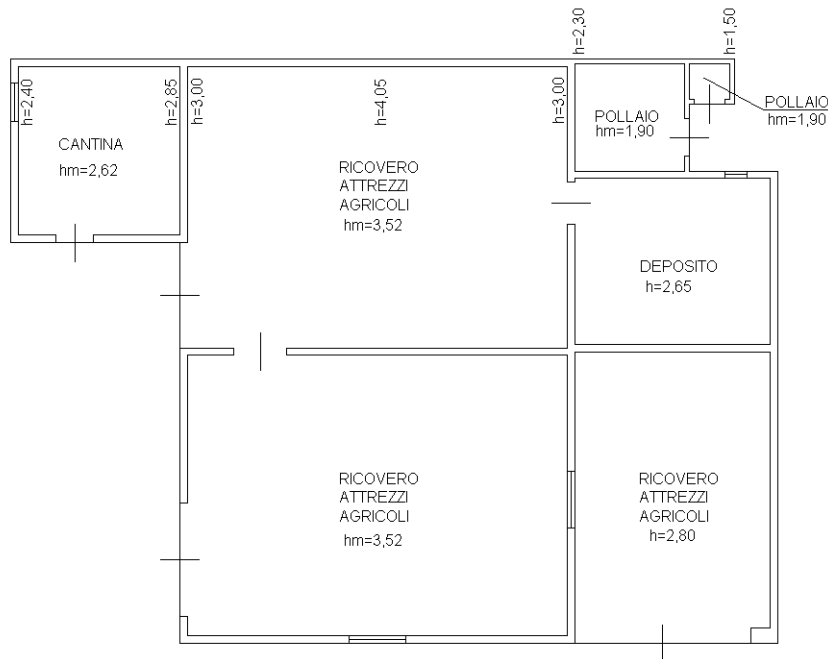

Identificativi Catastali:

Sezione:

Foglio: 61

Particella: 874

Subalterno: 6

Compilata da:

Convento Gian Paolo

Iscritto all'albo:

Geometri

Prov. Venezia

N. 01253

Scheda n. 1

Scala 1:200

### PIANO TERRA

Catasto dei Fabbricati - Situazione al 16/02/2024 - Comune di CHIOGGIA(C638) - < Foglio 61 - Particella 874 - Subalterno 6 >  
VIA ROMEA n. 405 Piano T

Ultima planimetria in atti