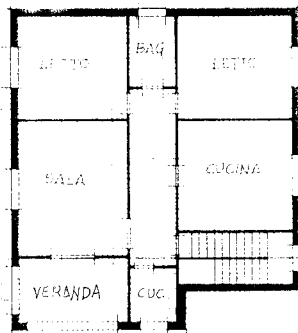

MINISTERO DELLE FINANZE
DIREZIONE GENERALE DEL CATASTO E DEI SERVIZI TECNICI E RAPPRESENTAZIONE
NUOVO CATASTO EDILIZIO URBANO

Comune di ROSOLINA - Situazione al Catasto di ROSOLINA - Via VENETA -
L. TOLOMEI Ernesto nato a Chioggia il 9/2/1920
Ass. Cons. Com. - Proprietario dell'immobile - Rovigo ROVIGO

SVILUPPO 1:500

PIANO PRIMO

H=2,90m.

Borsa n. 10

CUC

Canale

83

ORIENTAMENTO

SCALA DI 1:200

LUOGO RISERVATO PER LE ANNOTAZIONI DELL'UFFICIO

DATA: 03 MAR 1986
PROF.: UGO ZAMPOLLO

Compilata dal GEOMETRA

UGO ZAMPOLLO

Iscritto all'Albo dei Geometri N. 636

della Provincia di ROVIGO

DATA: 03 MAR 1986